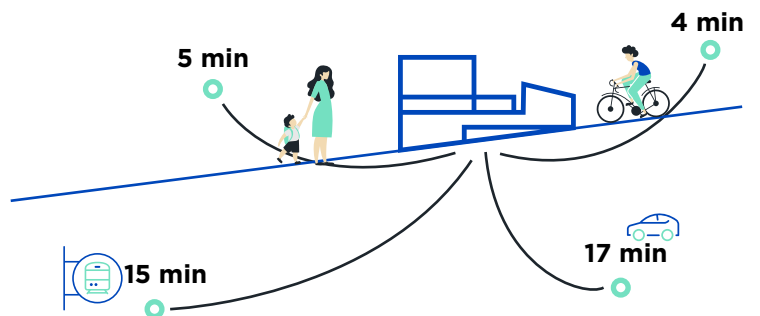

ESTAMOS AQUÍ AL LADO