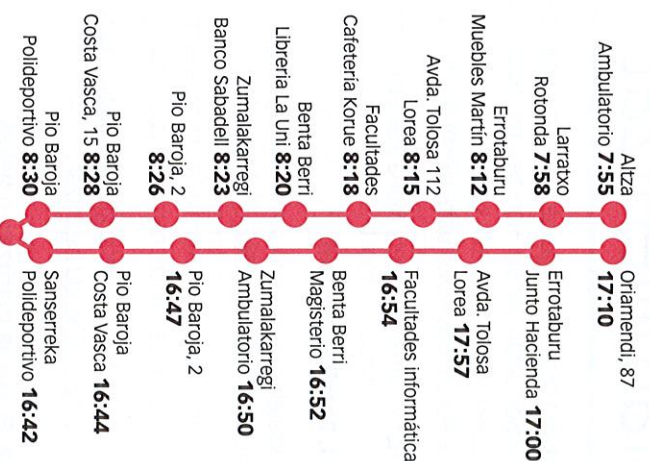

Autobusen ibilbideak HH/LH 2020-2021

Egia - Loliola
Riberas
Amara

AUTOBUSA 1

Hospitales
Amara
Aiete

AUTOBUSA 2

EGUERDIKO 5 AUTOBUSA

12:25 Edificio Chamínade
12:30 Edificio Lestonnac

Intxaurrondo
Contadores
Gros

AUTOBUSA 3

Oriamendi
Antiguo
Miracóncha

AUTOBUSA 4

EGUERDIKO 5 AUTOBUSA

8:40 Edificio Chamínade
8:50 Edificio Lestonnac