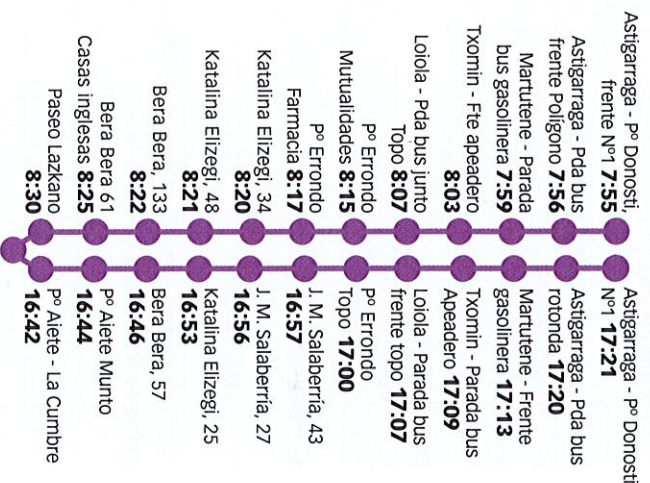

Autobusen ibilbideak HH/LH 2020-2021

Egia - Loliola
Riberas
Amara

AUTOBUSA 1

Hospitales
Amara
Aiete

AUTOBUSA 2

EGUERDIKO 5 AUTOBUSA

12:25 Edificio Chamínade
12:30 Edificio Lestonnac

Intxaurrondo
Contadores
Gros

AUTOBUSA 3

Oriamendi
Antiguo
Miracóncha

AUTOBUSA 4

EGUERDIKO 5 AUTOBUSA

8:40 Edificio Chamínade
8:50 Edificio Lestonnac